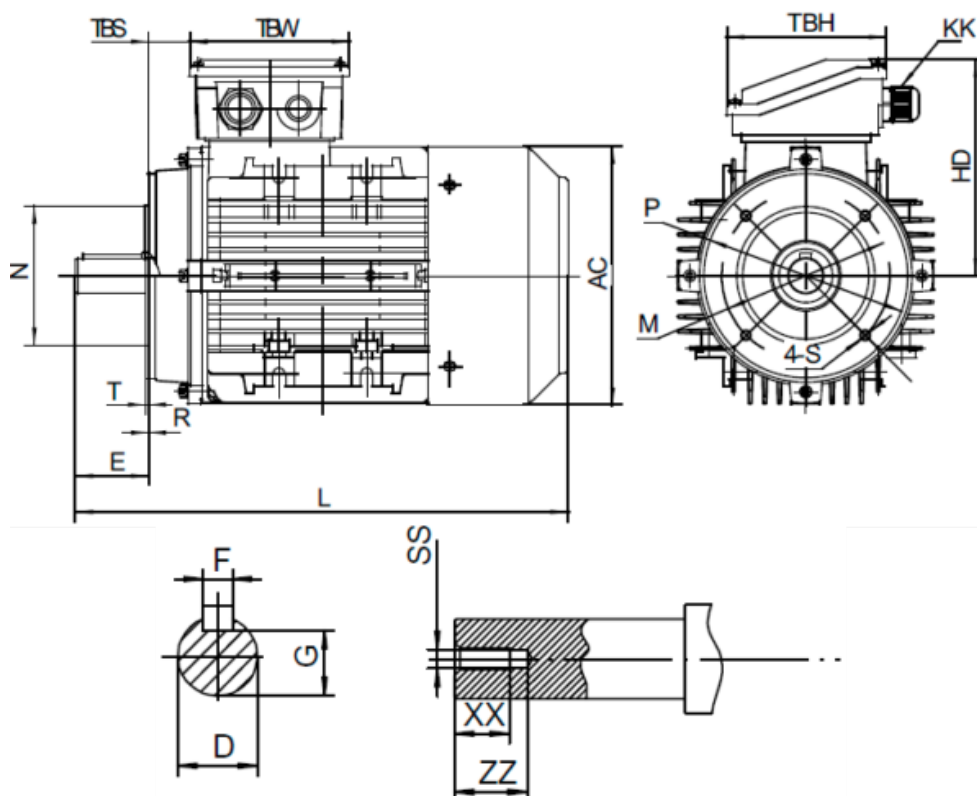

Varenummer: 25160001821540

Beskrivelse: Kleedrive T2A 631-2 0.18kw 2800 o/min UL/CSA  
3x230/400V 50HZ IP55 B14 PTO

## Mål

AA = 124	L = 215	TBH = 98
AC = Ø122	M = Ø75	TBS = 10
AD = 170	N = Ø60	TBW = 98
D = Ø11	P = Ø90	XX = 10
E = 23	R = 0	ZZ = 14
F = 4	S = M5	
G = 8.5	SS = M4	
HD = 107	T = 2.5	